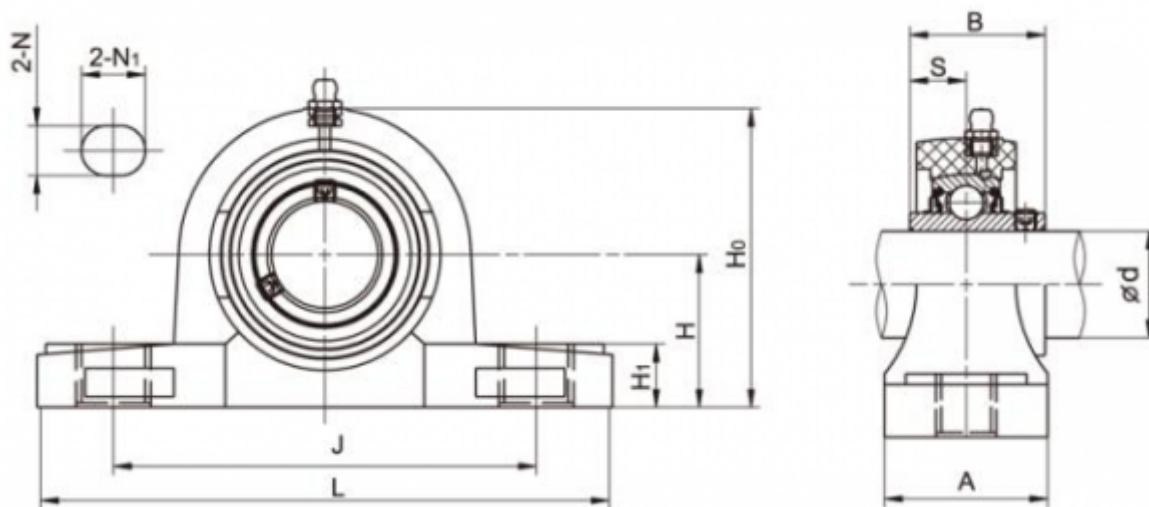

Varenummer: 54810622101
Beskrivelse: Lejeblok TP-SUCP210 LDK f/aksel Ø50 mm
Indsats rustfast, hus termoplast sort

Mål

A = 60	L = 206
B = 51.6	N = 17
Bolt = M16	N1 = 20
d = 50	S = 19
H = 57.2	
H0 = 114	
H1 = 24	
J = 159	